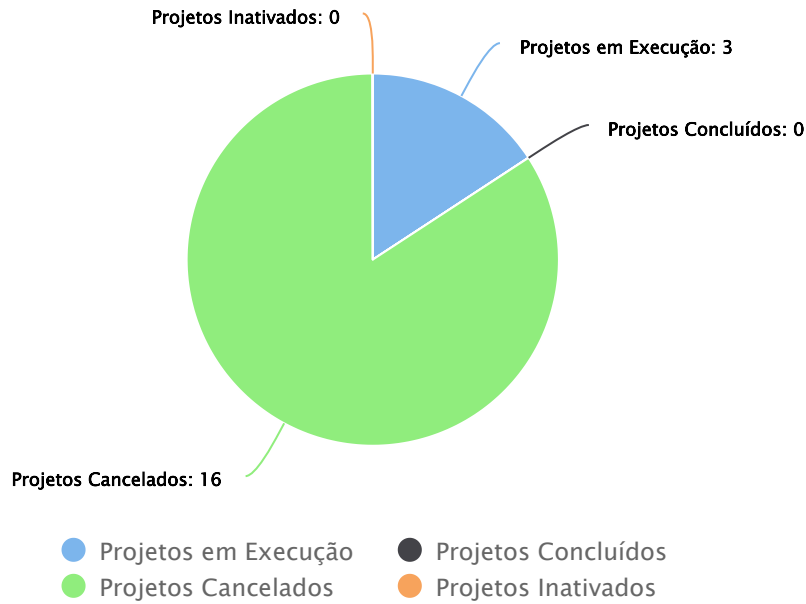

Indicadores de Projetos de Extensão

Campus:	<input type="text" value="MTC"/>	Ano de Início:	<input type="text" value="2022"/>
Filtrar por Edital:	<input type="text" value="EDITAL DE FOMENTO ..."/>	Tipo do Edital:	<input type="text" value="Todos"/>
Tipo de Fomento:	<input type="text" value="Todos"/>	Possui Cunho Social:	<input type="checkbox"/>
Contempla Ações de Empreendedorismo, Cooperativismo ou Economia Solidária Criativa:	<input type="checkbox"/>	Vinculados aos NEPPS:	<input type="checkbox"/>

Quantitativo de Projetos

19 PROJETOS ENVIADOS	19 PROJETOS APROVADOS	3 PROJETOS EM EXECUÇÃO
0 PROJETOS CONCLUÍDOS	16 PROJETOS CANCELADOS	0 PROJETOS INATIVADOS

Gráficos

Situação Atual dos Projetos Aprovados

Quantidade de projetos aprovados em execução, concluídos e cancelados

Projetos por Área Temática

Quantidade de projetos aprovados por área temática

Participantes por Categoria

Quantidade de discentes, téc. administrativos e docentes únicos envolvidos nos projetos aprovados