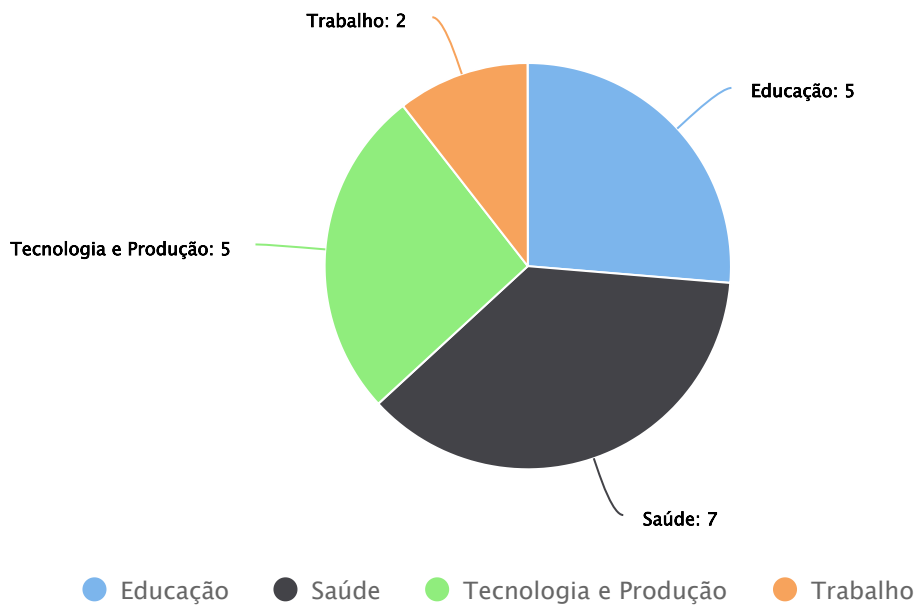

Indicadores de Projetos de Extensão

Campus:	<input type="text" value="MTC"/>	Ano de Início:	<input type="text" value="2022"/>
Filtrar por Edital:	<input type="text" value="EDITAL DE FOMENTO ..."/>	Tipo do Edital:	<input type="text" value="Todos"/>
Tipo de Fomento:	<input type="text" value="Todos"/>	Possui Cunho Social:	<input type="checkbox"/>
Contempla Ações de Empreendedorismo, Cooperativismo ou Economia Solidária Criativa:	<input type="checkbox"/>	Vinculados aos NEPPS:	<input type="checkbox"/>

Quantitativo de Projetos

19 PROJETOS ENVIADOS	19 PROJETOS APROVADOS	3 PROJETOS EM EXECUÇÃO
0 PROJETOS CONCLUÍDOS	16 PROJETOS CANCELADOS	0 PROJETOS INATIVADOS

Gráficos

Situação Atual dos Projetos Aprovados

Quantidade de projetos aprovados em execução, concluídos e cancelados

Projetos por Área Temática

Quantidade de projetos aprovados por área temática

Participantes por Categoria

Quantidade de discentes, téc. administrativos e docentes únicos envolvidos nos projetos aprovados