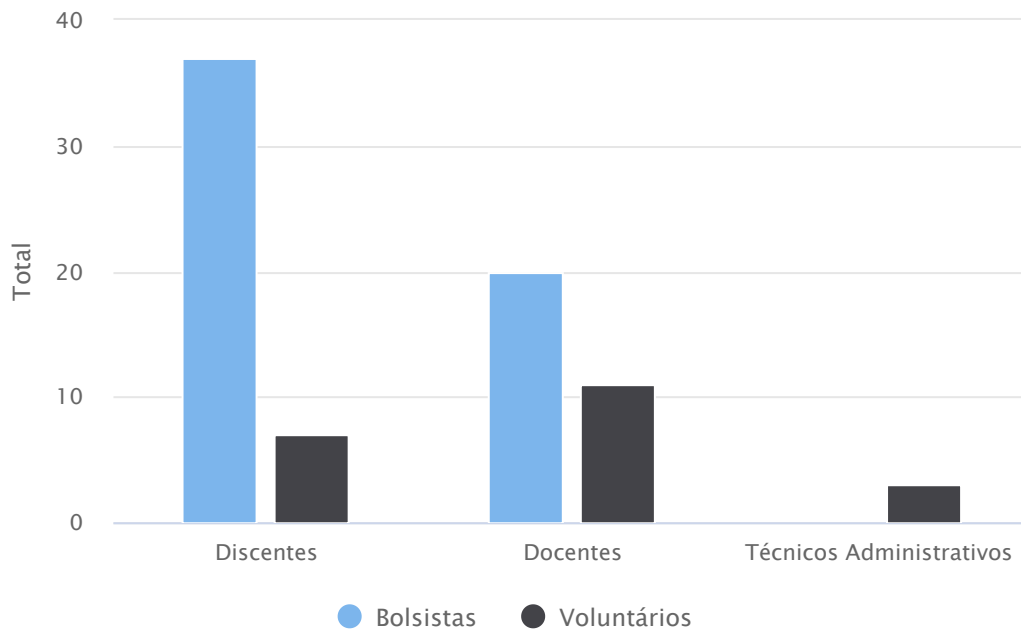

Quantitativo de Projetos

19 PROJETOS ENVIADOS	19 PROJETOS APROVADOS	3 PROJETOS EM EXECUÇÃO
0 PROJETOS CONCLUÍDOS	16 PROJETOS CANCELADOS	0 PROJETOS INATIVADOS

Gráficos

Situação Atual dos Projetos Aprovados

Quantidade de projetos aprovados em execução, concluídos e cancelados

Projetos por Área Temática

Quantidade de projetos aprovados por área temática

Participantes por Categoria

Quantidade de discentes, téc. administrativos e docentes únicos envolvidos nos projetos aprovados

Tipo de Vínculo por Categoria

Quantidade de bolsistas e voluntários por categoria nos projetos aprovados

Discentes por Modalidade de Ensino

Quantidade de discentes classificados por modalidade de ensino