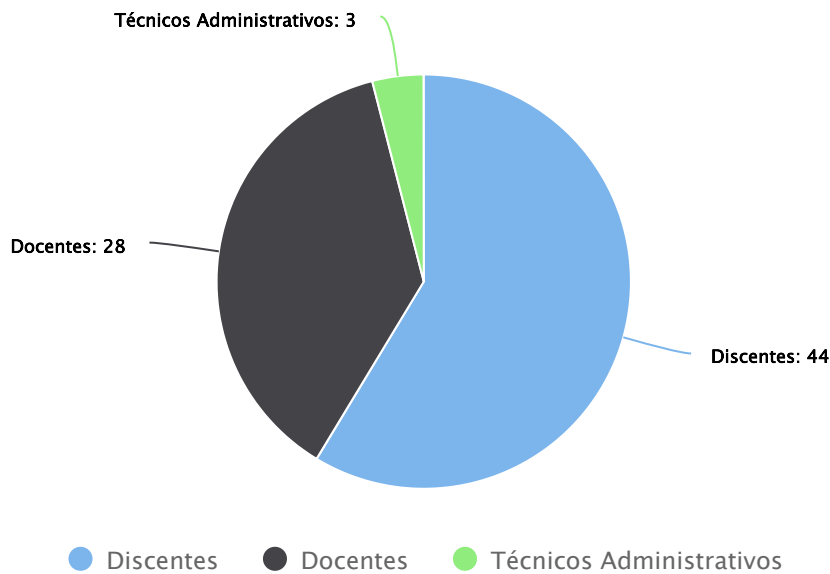

Quantitativo de Projetos

19 PROJETOS ENVIADOS	19 PROJETOS APROVADOS	3 PROJETOS EM EXECUÇÃO
0 PROJETOS CONCLUÍDOS	16 PROJETOS CANCELADOS	0 PROJETOS INATIVADOS

Gráficos

Situação Atual dos Projetos Aprovados

Quantidade de projetos aprovados em execução, concluídos e cancelados

Projetos por Área Temática

Quantidade de projetos aprovados por área temática

Participantes por Categoria

Quantidade de discentes, téc. administrativos e docentes únicos envolvidos nos projetos aprovados

Tipo de Vínculo por Categoria

Quantidade de bolsistas e voluntários por categoria nos projetos aprovados

Discentes por Modalidade de Ensino

Quantidade de discentes classificados por modalidade de ensino