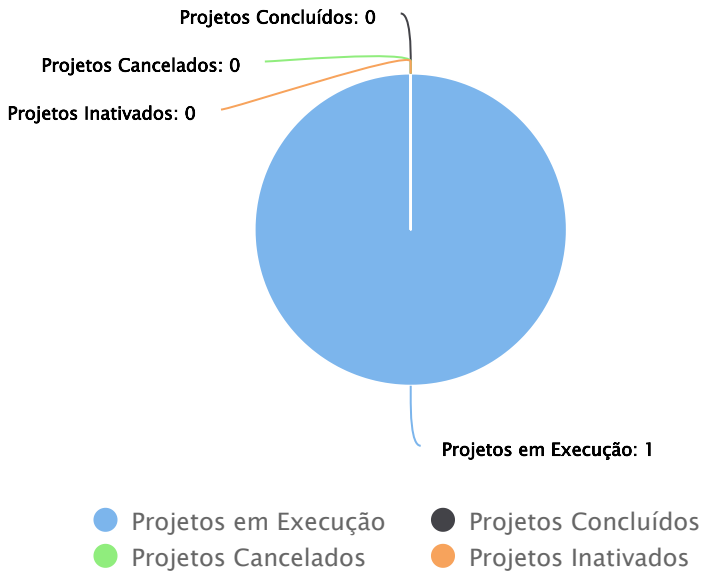

Situação Atual dos Projetos Aprovados ☰

Quantidade de projetos aprovados em execução, concluídos e cancelados