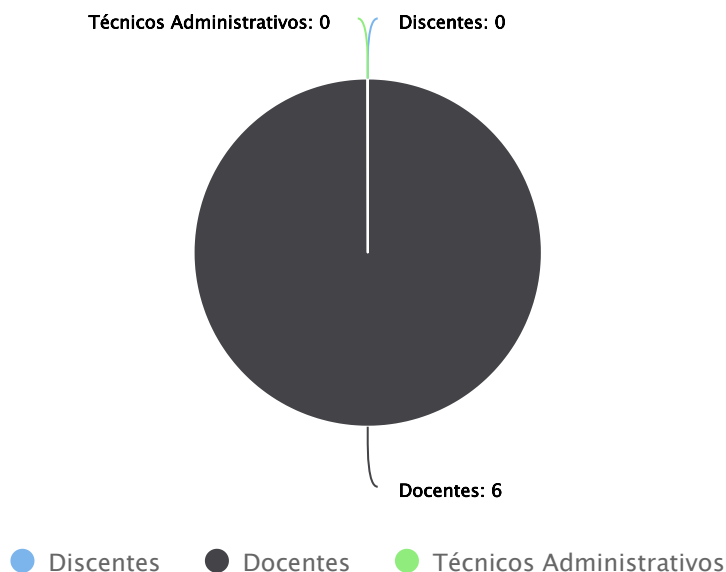

Quantitativo de Projetos

1 PROJETOS ENVIADOS	1 PROJETOS APROVADOS	1 PROJETOS EM EXECUÇÃO
0 PROJETOS CONCLUÍDOS	0 PROJETOS CANCELADOS	0 PROJETOS INATIVADOS

Gráficos

Situação Atual dos Projetos Aprovados ☰

Quantidade de projetos aprovados em execução, concluídos e cancelados

Projetos por Área Temática ☰

Quantidade de projetos aprovados por área temática

Participantes por Categoria

Quantidade de discentes, téc. administrativos e docentes únicos envolvidos nos projetos aprovados

Tipo de Vínculo por Categoria

Quantidade de bolsistas e voluntários por categoria nos projetos aprovados

Discentes por Modalidade de Ensino

Quantidade de discentes classificados por modalidade de ensino