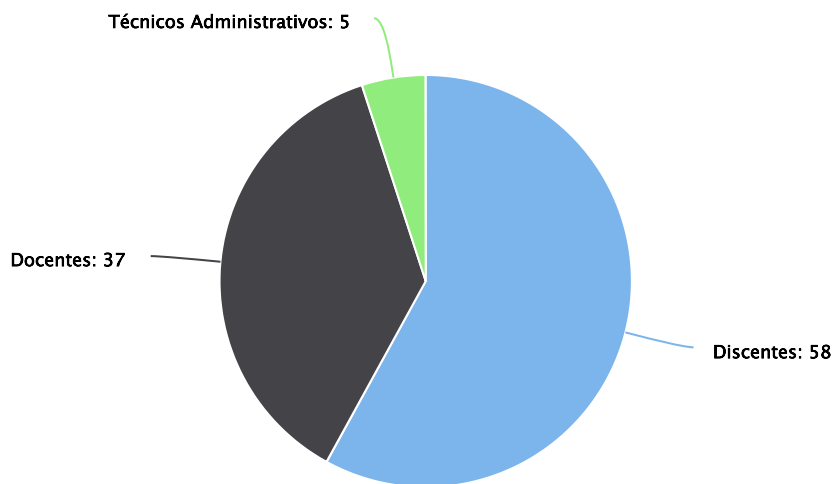

### Situação Atual dos Projetos Aprovados

Quantidade de projetos aprovados em execução, concluídos e cancelados

## Projetos por Área Temática

Quantidade de projetos aprovados por área temática

- Ciência, Tecnologia e Inovação para inclusão social
- Cultura e Artes
- Educação
- Esporte e Lazer
- Meio Ambiente e Recursos Naturais
- Promoção da saúde
- Redução das Desigualdades Sociais e Combate à Extrema Pobreza
- Saúde
- Tecnologia e Produção
- Trabalho

## Participantes por Categoria

Quantidade de discentes, téc. administrativos e docentes únicos envolvidos nos projetos aprovados

- Discentes
- Docentes
- Técnicos Administrativos

## Tipo de Vínculo por Categoria

Quantidade de bolsistas e voluntários por categoria nos projetos aprovados