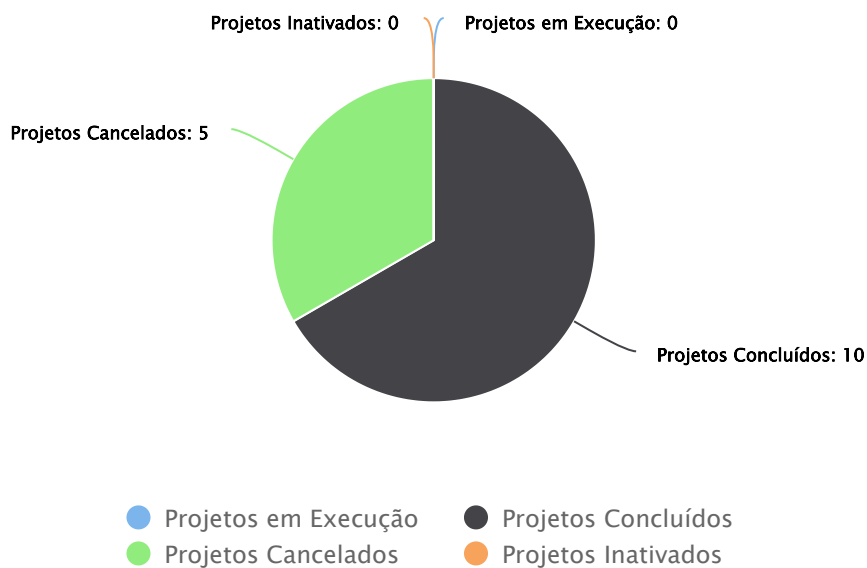

# Indicadores de Projetos de Extensão

Campus:	<input type="text" value="MTC"/>	Ano de Início:	2021
Filtrar por Edital:	<input type="text" value="EDITAL DE FLUXO CO..."/>	Tipo do Edital:	Todos
Tipo de Fomento:	Todos	Possui Cunho Social:	<input type="checkbox"/>
Contempla Ações de Empreendedorismo, Cooperativismo ou Economia Solidária Criativa:	<input type="checkbox"/>	Vinculados aos NEPPS:	<input type="checkbox"/>

## Gráficos

### Situação Atual dos Projetos Aprovados

Quantidade de projetos aprovados em execução, concluídos e cancelados

## Projetos por Área Temática

Quantidade de projetos aprovados por área temática

- Ciência, Tecnologia e Inovação para inclusão social
- Cultura e Artes
- Educação
- Esporte e Lazer
- Meio Ambiente e Recursos Naturais
- Promoção da saúde
- Redução das Desigualdades Sociais e Combate à Extrema Pobreza
- Saúde
- Tecnologia e Produção
- Trabalho