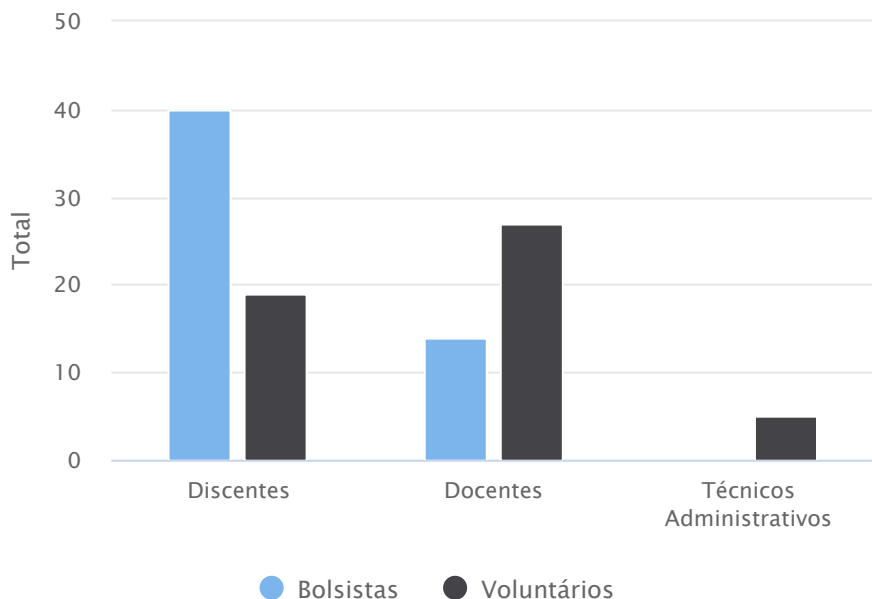

## Projetos por Área Temática

Quantidade de projetos aprovados por área temática

- Ciência, Tecnologia e Inovação para inclusão social
- Cultura e Artes
- Educação
- Esporte e Lazer
- Meio Ambiente e Recursos Naturais
- Promoção da saúde
- Redução das Desigualdades Sociais e Combate à Extrema Pobreza
- Saúde
- Tecnologia e Produção
- Trabalho

## Participantes por Categoria

Quantidade de discentes, téc. administrativos e docentes únicos envolvidos nos projetos aprovados

- Discentes
- Docentes
- Técnicos Administrativos

## Tipo de Vínculo por Categoria

Quantidade de bolsistas e voluntários por categoria nos projetos aprovados